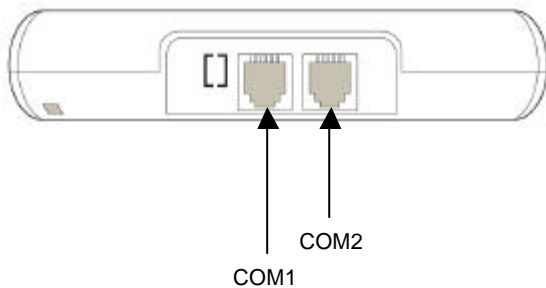

1.

2.

3.

2.

KIS - SP35

(OFF)

3.

	KIS -SP35
/	: BLUE : 117(W)mm X 100(L)mm X 35(H)mm
	: 93.7(W)mm X 52.4(L)mm : 16 / (), 8 / (), 4
	: 128 dots X 64 dots
	SERIAL : 2 PORT
POWER	DC 5V

4.

1. 가 CAT/POS .
2. .
- 3, CAT/POS .
-  주의 , 가 .
- (.)

5.

< >

LCD

< >

6.

1.

:	1,004
---	-------

--

2.

2.

123456					
1	2	3	4	5	←
6	7	8	9	0	↵

1.

3.

: *_**					
1	2	3	4	5	←
6	7	8	9	0	↵